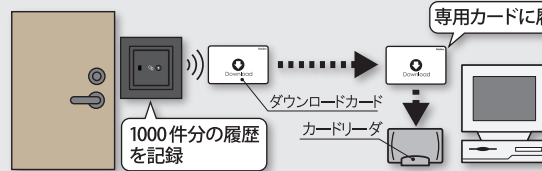

それぞれのお部屋
は管理機能が充実
したマルチタイプ

宅配ロッカー

集合玄関機にカードをかざした時に着荷の確認、同じ
カードを宅配ボックスのカードリーダにかざすと
届いた荷物が受け取れます。

メールボックス

カードをかざすだけでご利用者のお部屋のメールボックス
が自動で開きます。ダイヤルロックの煩わしさはありません。

SS-Reader

オートロック

エントランスのオートロックも
インターホンパネルにかざし
て解錠。

履歴管理セット

履歴管理セットは、Fe-LockやSS-Readerの内部メモリーに蓄積されている1000件の使用履歴を専用のダウンロードカードを使用し抽出、コンピュータで閲覧するシステムです。

■セット内容

カードリーダ	1台
ダウンロードカード	1組 (5枚)
履歴管理マネージャ (ソフトウェア)	1本

※1000件の履歴を全て抽出する場合は5枚のダウンロードカードが必要となります。

Fe-Lock シリーズ製品ラインナップ