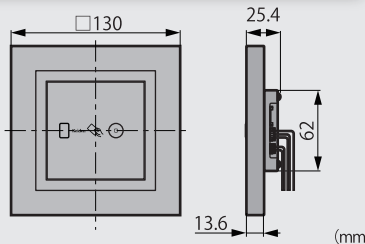

コントローラと接続し各カードリーダーを連動。カードの登録等の情報を最大3台のカードリーダーにリアルタイムに反映。宅配ボックス連動コントローラ

設置場所に合わせて選べる3モデル

埋込型 FE-310SS-SB

2個用スイッチボックスに対応したフラットなデザインの壁埋込型

組込型 FE-310SS-P

エントランスのロビーインターホンに一体化する組込型

キースイッチ取替型 FE-310SS-SW

キースイッチから加工なしで交換が可能、既存物件に簡単設置