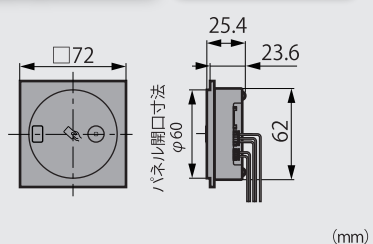

コントローラと接続し各カードリーダーを連動。カードの登録等の情報を最大3台のカードリーダーにリアルタイムに反映。宅配ボックス連動コントローラ

設置場所に合わせて選べる3モデル

埋込型 FE-310SS-SB

2個用スイッチボックスに対応したフラットなデザインの壁埋込型

組込型 FE-310SS-P

エントランスのロビーインターホンに一体化する組込型

キースイッチ取替型 FE-310SS-SW

キースイッチから加工なしで交換が可能、既存物件に簡単設置