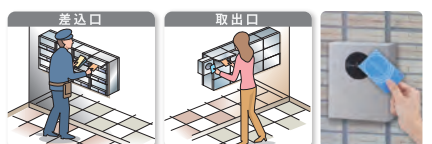

それぞれのお部屋
は管理機能が充実
したマルチタイプ

宅配ロッカー

集合玄関機にカードをかざした時に着荷の確認、同じ
カードを宅配ボックスのカードリーダにかざすと
届いた荷物が受け取れます。

メールボックス

カードをかざすだけでご利用者のお部屋のメールボックス
が自動で開きます。ダイヤルロックの煩わしさはありません。

SS-Reader

オートロック

エントランスのオートロックも
インターホンパネルにかざし
て解錠。

履歴管理セット

履歴管理セットは、Fe-LockやSS-Readerの内部メモリーに蓄積されている1000件の使用履歴を専用のダウンロードカードを使用し抽出、コンピュータで閲覧するシステムです。

■セット内容

カードリーダ	1台
ダウンロードカード	1組 (5枚)
履歴管理マネージャ (ソフトウェア)	1本

※1000件の履歴を全て抽出する場合は5枚のダウンロードカードが必要となります。

Fe-Lock シリーズ製品ラインナップ