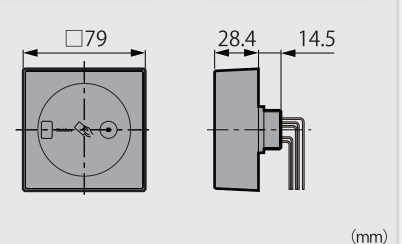

コントローラと接続し各カードリーダーを連動。カードの登録等の情報を最大3台のカードリーダーにリアルタイムに反映。宅配ボックス連動コントローラ

設置場所に合わせて選べる3モデル

埋込型 FE-310SS-SB

2個用スイッチボックスに対応したフラットなデザインの壁埋込型

組込型 FE-310SS-P

エントランスのロビーインターホンに一体化する組込型

キースイッチ取替型 FE-310SS-SW

キースイッチから加工なしで交換が可能、既存物件に簡単設置