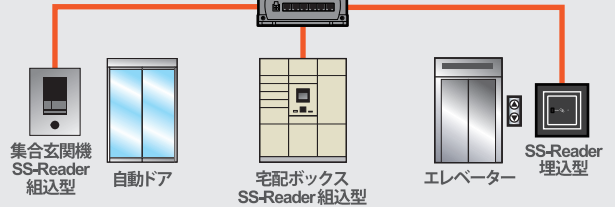

コントローラと接続し各カードリーダーを連動。カードの登録等の情報を最大3台のカードリーダーにリアルタイムに反映。宅配ボックス連動コントローラ

設置場所に合わせて選べる3モデル

埋込型 FE-310SS-SB

2個用スイッチボックスに対応したフラットなデザインの壁埋込型

組込型 FE-310SS-P

エントランスのロビーインターホンに一体化する組込型

キースイッチ取替型 FE-310SS-SW

キースイッチから加工なしで交換が可能、既存物件に簡単設置