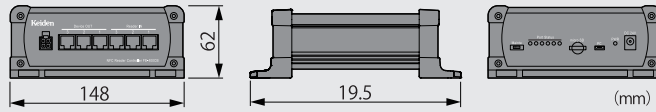

300グループまで登録可能

300グループに10枚ずつのカードが登録でき最大3000IDの使用が可能。部屋毎のグループで登録できる為、集合住宅の共用部に最適です。

※製品の外観・仕様などは 予告なく変更することがありますので、あらかじめご了承ください。

コントローラと組み合わせて宅配ボックスやエレベーター制御にも対応

宅配ボックス連動コントローラ

FE-400CB

SSリーダと宅配ボックス等の機器を連動させる専用コントローラ
3台までのSSリーダと外部機器が接続でき、接続された
SSリーダはカード登録・抹消情報の同期が可能となります。